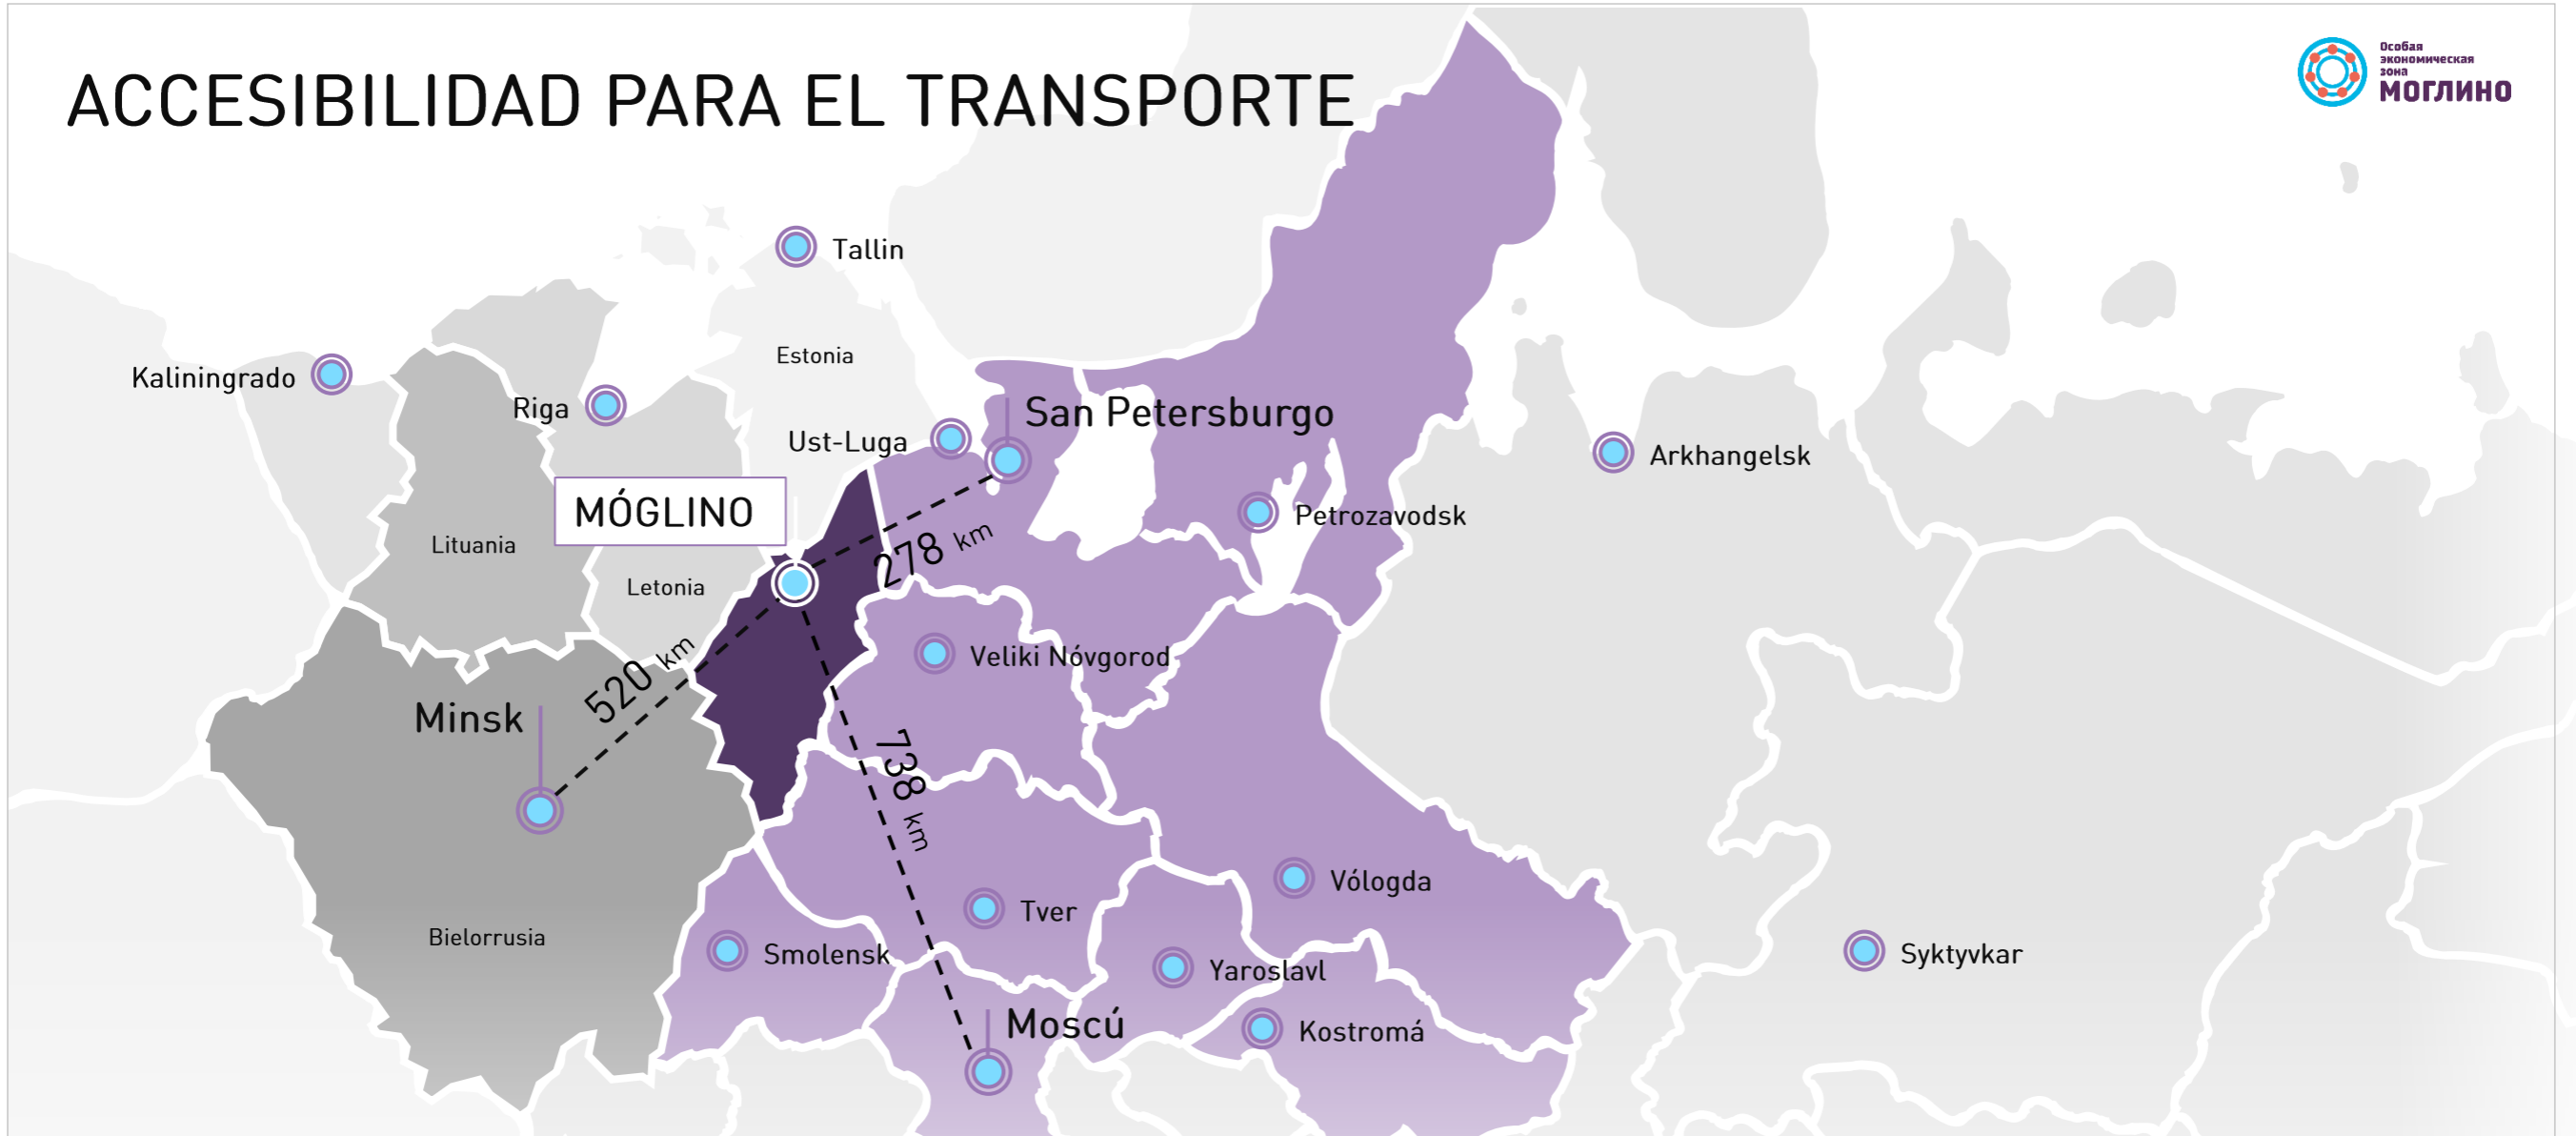

ACCESIBILIDAD PARA EL TRANSPORTE

ALTA DENSIDAD DE FERROCARRILES Y
CARRETERAS DE IMPORTANCIA
INTERNACIONAL

PROXIMIDAD A LOS PUERTOS MARÍTIMOS

AEROPUERTO CON VUELOS REGULARES
A MOSCÚ, KALININGRADO, SOCHI Y
MINERALNYE VODY