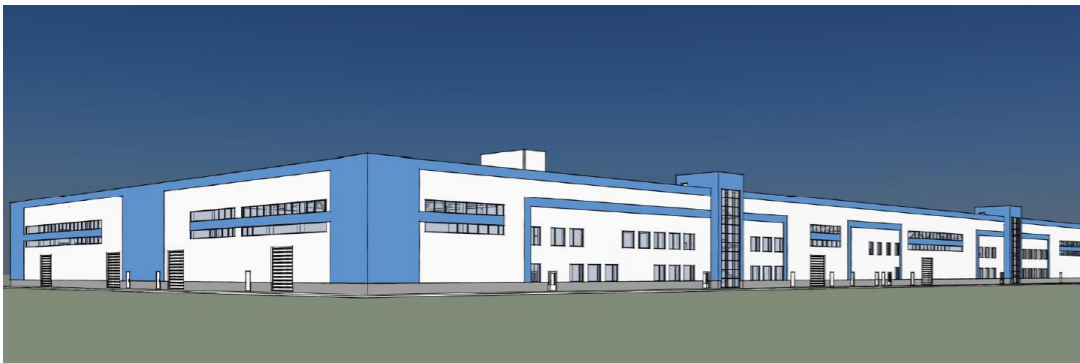

• COMPLEJO DE PRODUCCIÓN EN MÓGLINO-2

- El área de 15 000 m²
- Posibilidad para que los residentes utilicen películas BoPET y gránulos de PET como materia prima en la producción