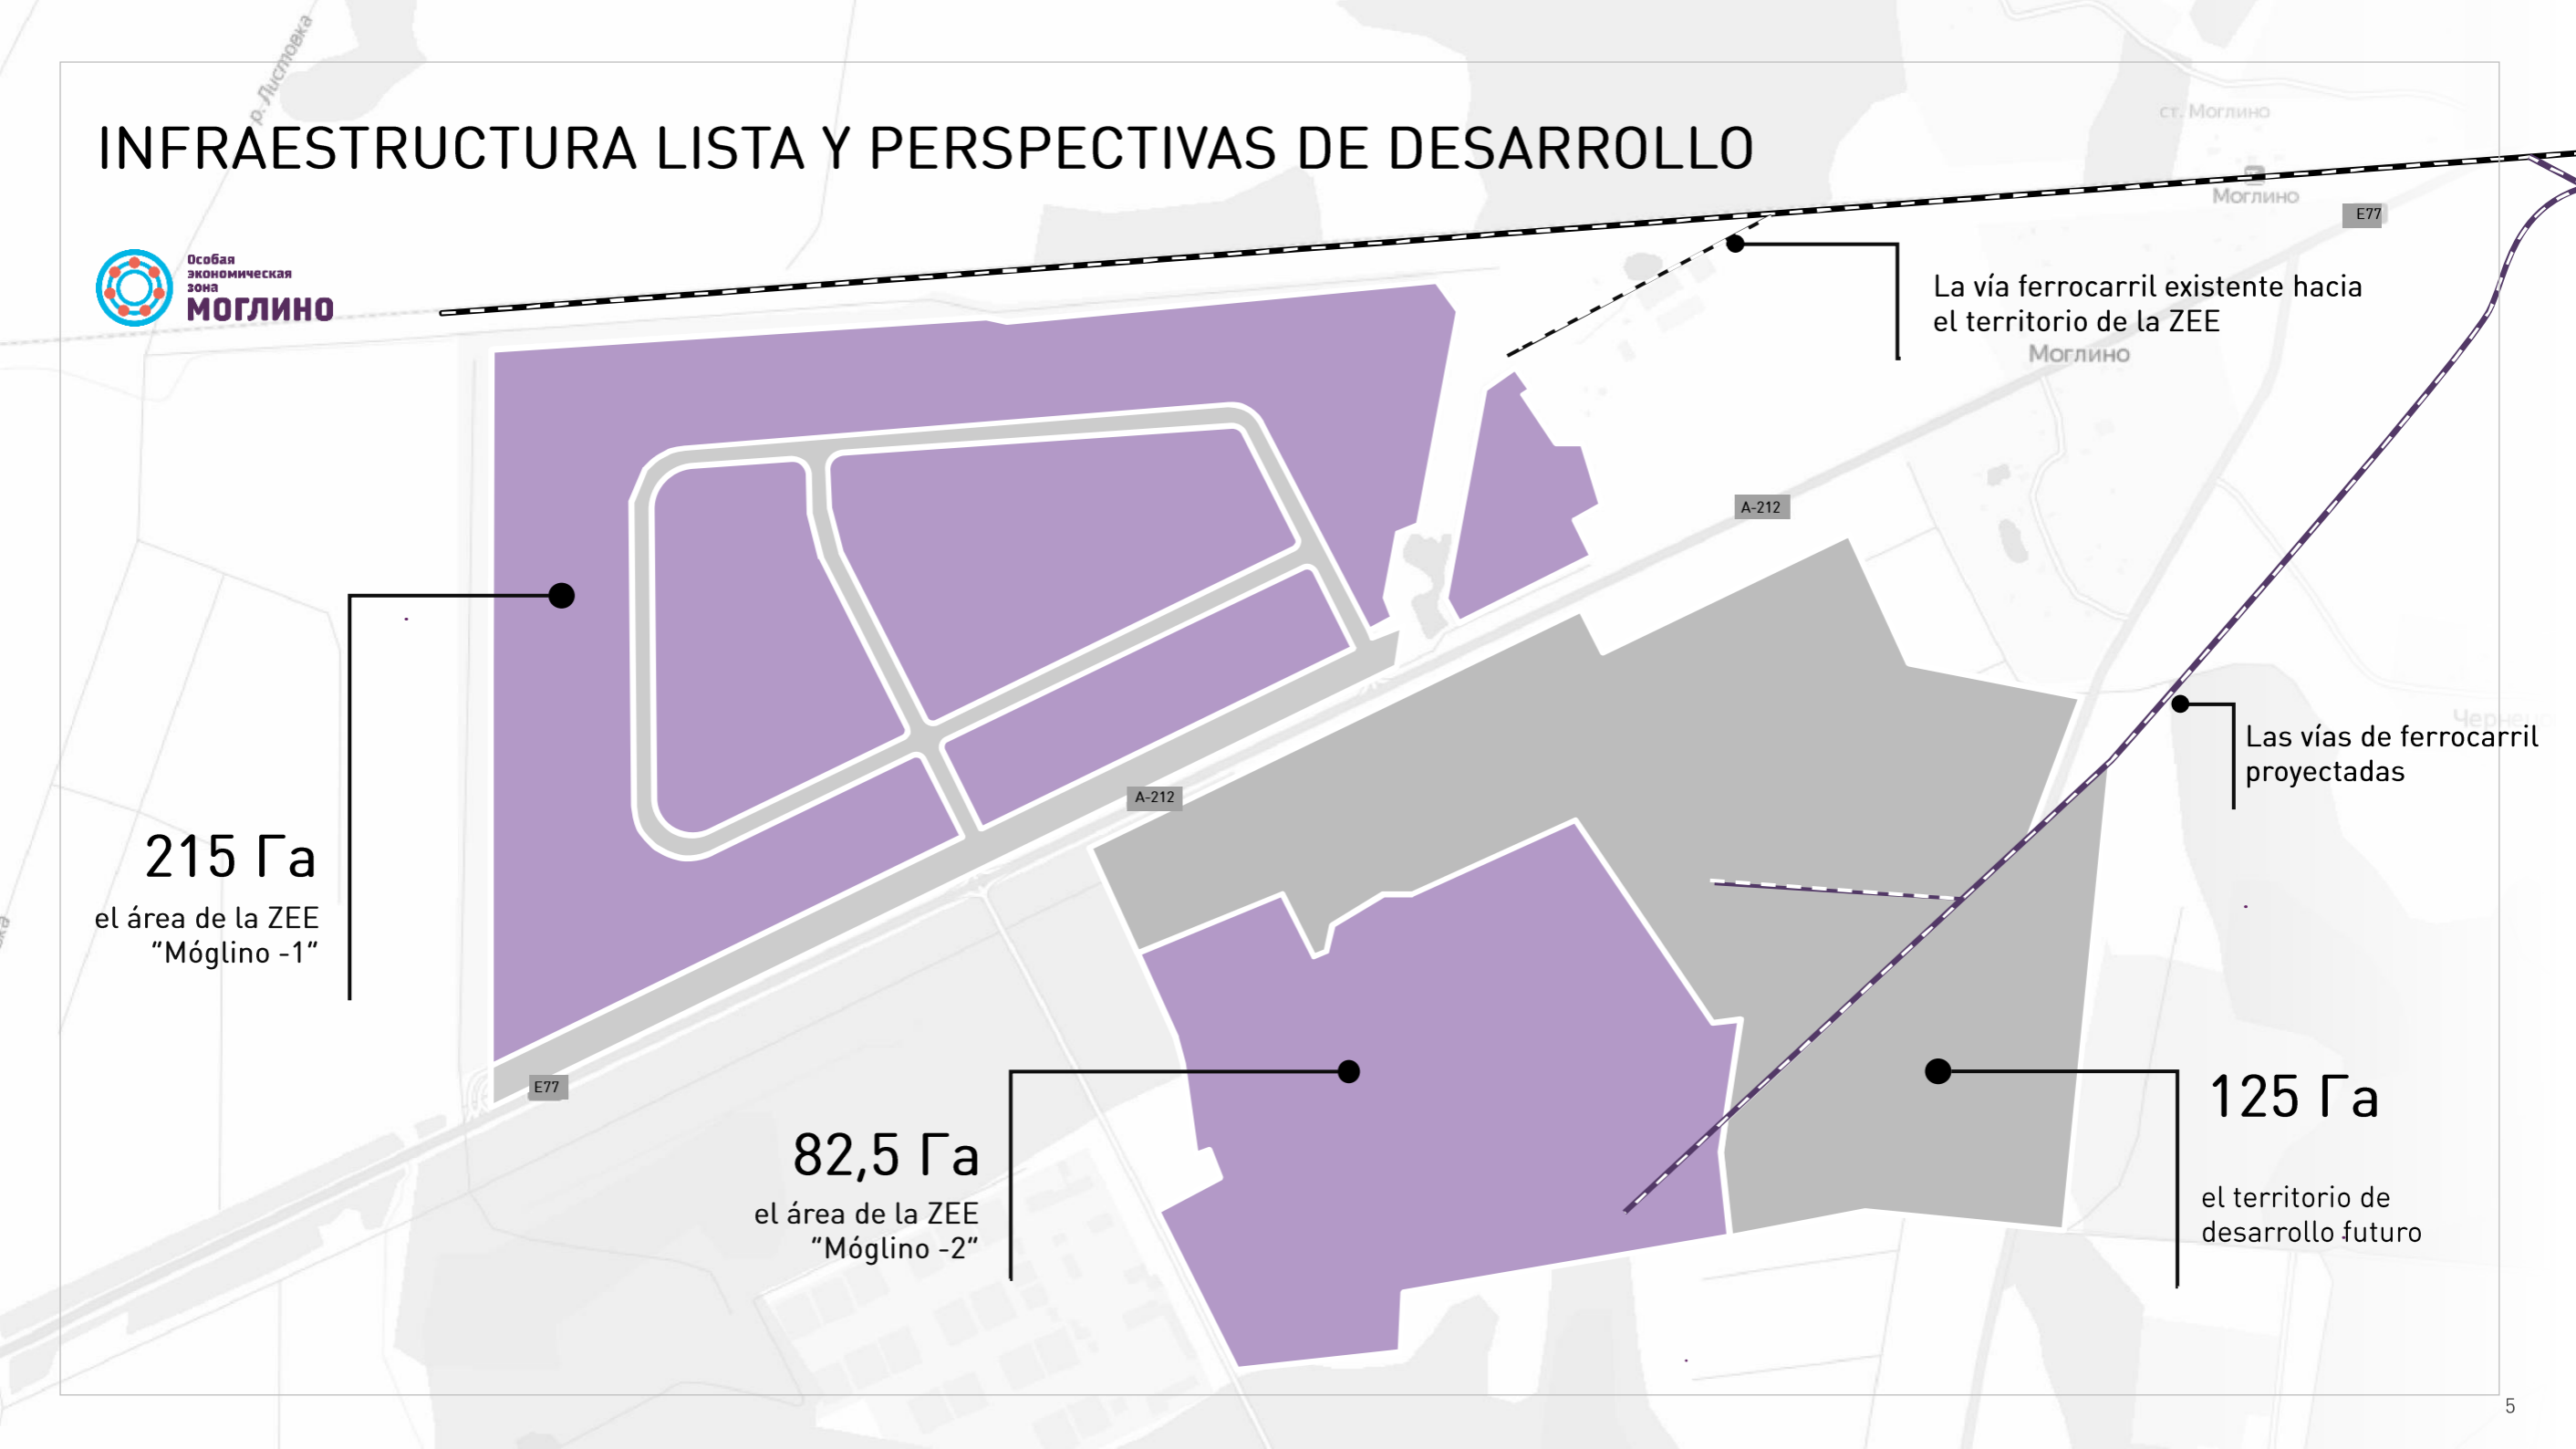

300 HA ES EL ÁREA TOTAL DE ZEE
"MÓGLINO"

100 % INFRAESTRUCTURA LISTA

5000 M² ES EL ÁREA DE UNA PLANTA
TÍPICA EN LA ZEE

La ZEE está ubicada en una región prometedora con una infraestructura logística desarrollada y una base de recursos lista para lanzamiento de proyectos de gran escala con administración integral y continua

www.moglino.ru

LOCAL PARA TU NEGOCIO

INFRAESTRUCTURA LISTA Y PERSPECTIVAS DE DESARROLLO

215 Га
el área de la ZEE
"Mogilno -1"

82,5 Га
el área de la ZEE
"Mogilno -2"

125 Га
el territorio de
desarrollo futuro

La vía ferrocarril existente hacia
el territorio de la ZEE

Las vías de ferrocarril
proyectadas

INFRAESTRUCTURA DE SERVICIO PÚBLICO

Un complejo de redes técnicas y de servicio público y sistemas de comunicaciones con mantenimiento regular