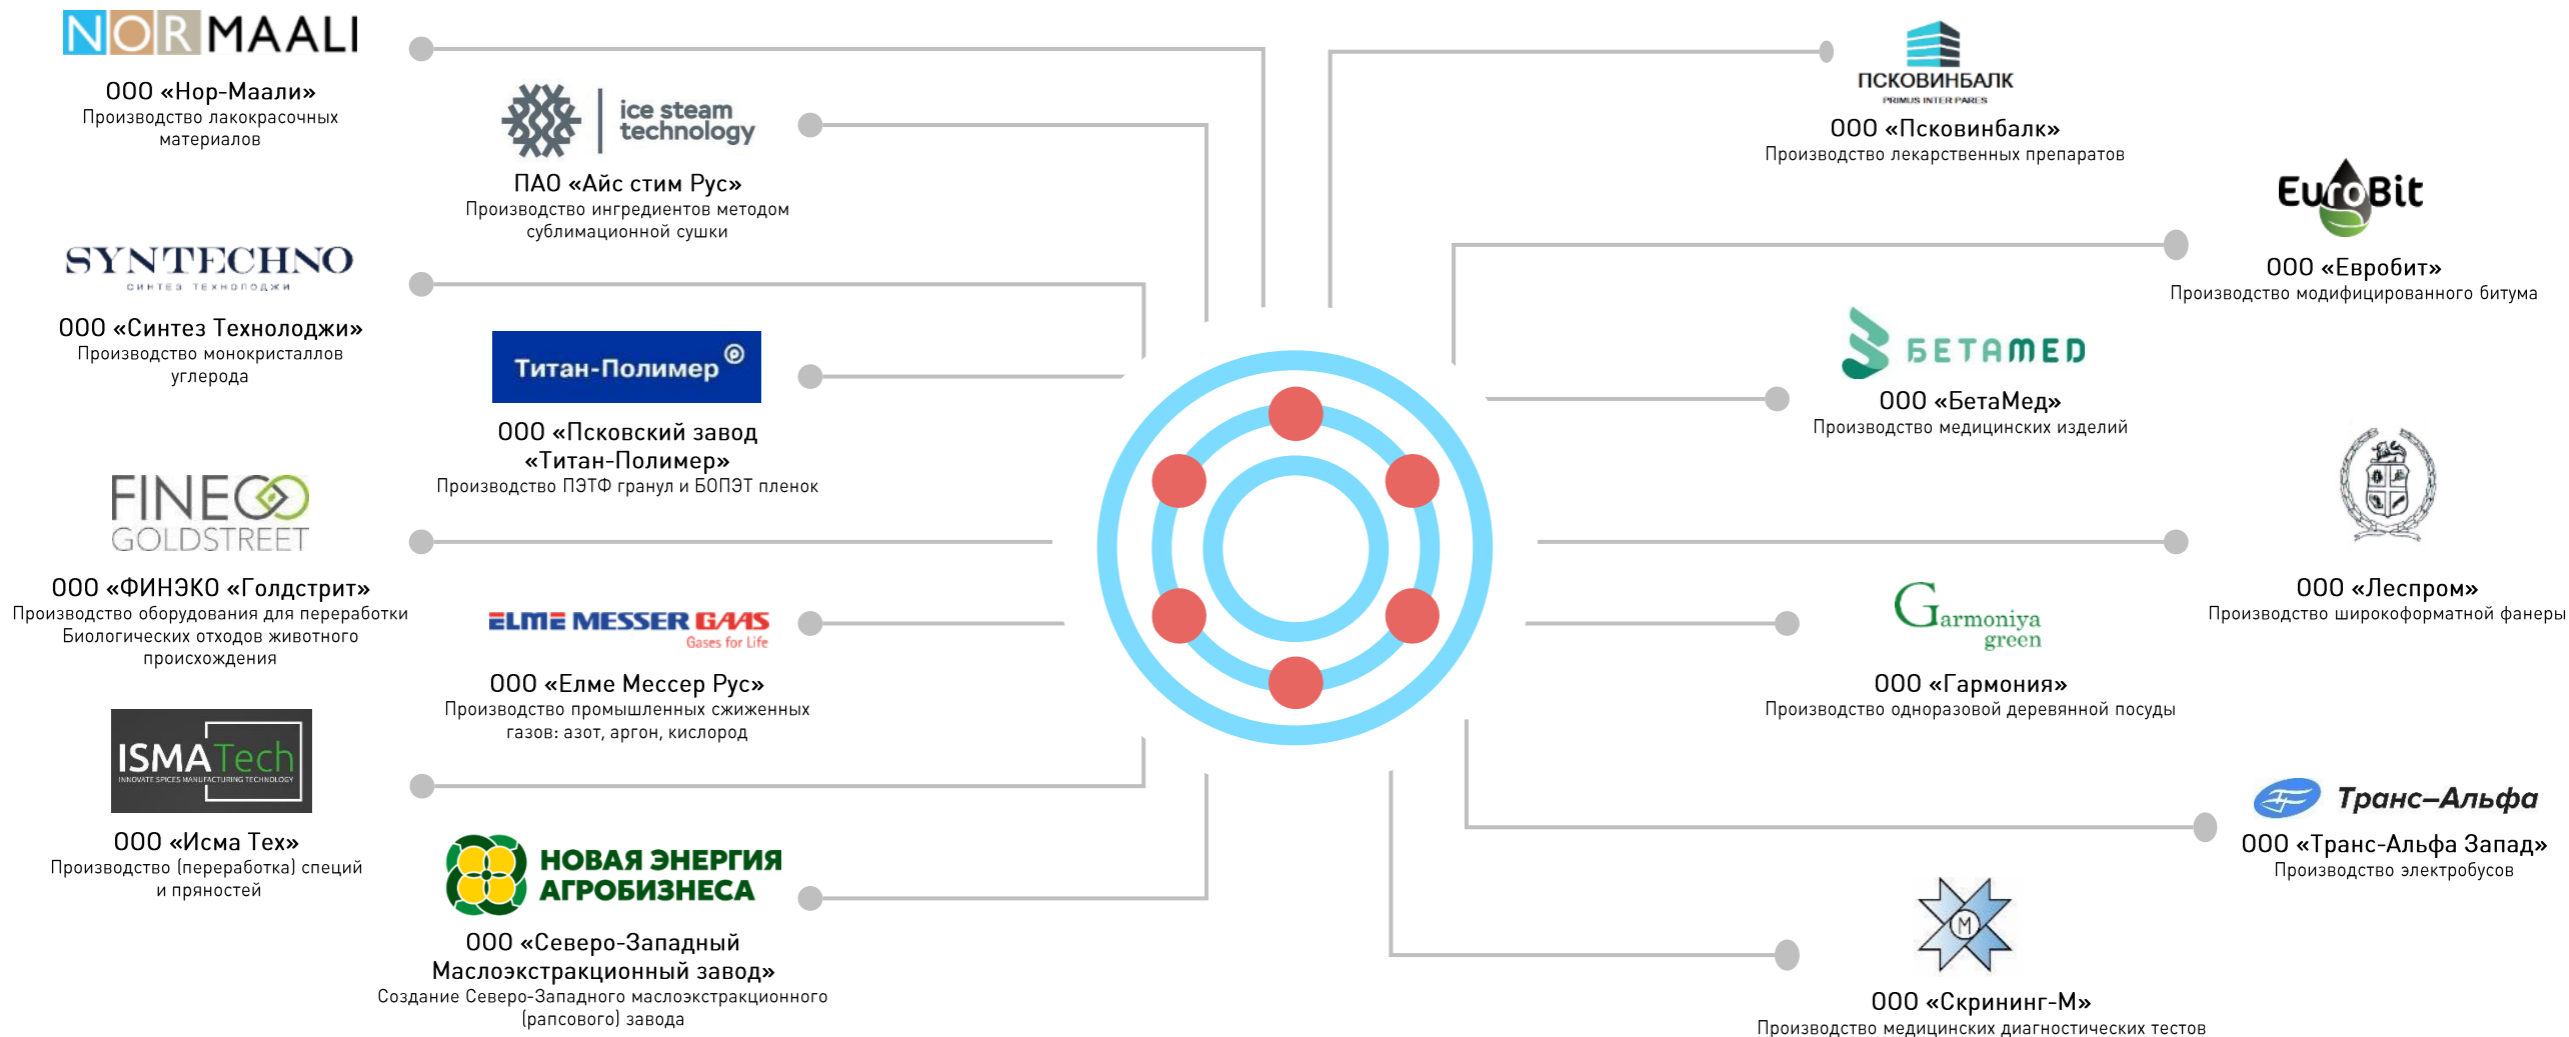

SERVICIOS OPERACIONALES

Tenemos una empresa de servicios propia con funciones de mantenimiento de infraestructuras

ALQUILER

Ofrecemos el alquiler de oficinas, sitios industriales y equipos especiales

RESIDENTES DE MÓGLINO

37,8 MIL MILLONES DE RUBLOS
DE INVERSIONES DECLARADOS

1692
EMPLEOS DECLARADOS

ООО «TITAN-POLYMER»

Producción de tereftalato de polietileno (PET) y película de tereftalato de polietileno biaxialmente orientada (BoPET)